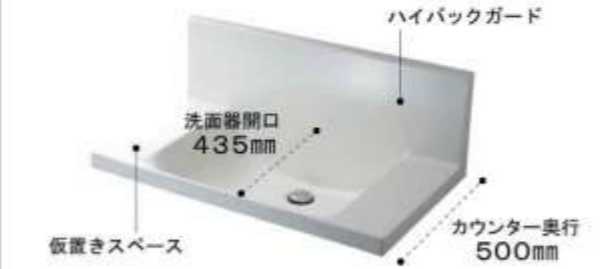

※上記掲載の各写真・イラストはイメージです。見積内容とは異なる場合がありますので、ご注意ください。

◆お問い合わせ  
 ・商品によっては、改良などにより仕様、寸法、カラーなどに多少の変更が生じる場合がありますのでご了承ください。  
 ・商品写真は印刷のため、実際と若干異なりますので、実際の商品見本でお確かめください。  
 ・商品写真は参考例です。実際に花紙や小物等を置かれる場合は、落下等の事故がないように取り扱いにご注意ください。  
 ・表示価格は、商品名のみメーカー希望小売価格で、取付費・工事費、消費税、セット写真の小物など別途ご負担をお願いいたします。

洗面化粧台 エルシィ<Mセレクション>

間口900mm  
LCJH-905S/MLCJ-903TX

写真はイメージです。見積り内容とは異なります。

奥行きコンパクトなスタイリッシュカウンター

奥行き500mmのコンパクト設計でありながら、洗面器容量16Lと、仮置きスペースや洗面器の大開口を両立しました。もちろん洗面器とカウンターは継ぎ目のない一体成形です。

滑らかなカウンターからボウルへのスロープ。ビルトイン水栓で、ハイバックガードのお手入れのしやすさがアップ。ゆったりとしたカーブのボウル。

てまなし排水口

大口径排水口とヘアキャッチャーで、キレイをキープ。排水口は水はけのよい大口径サイズ。汚れの溜まりやすいフランジをなくして拭き掃除もカンタンです。

化粧台本体

分別して収納できる引出タイプ。化粧小物など小さなものとバケツなどの大きなものを、効率よく分別収納できます。

引出タイプ LQH-905S

ミラーキャビネット

トレイアレンジ自在の3面鏡。小さなものから背の高いものまで効率よく収納可能。

3面鏡 MLCJ-903TX